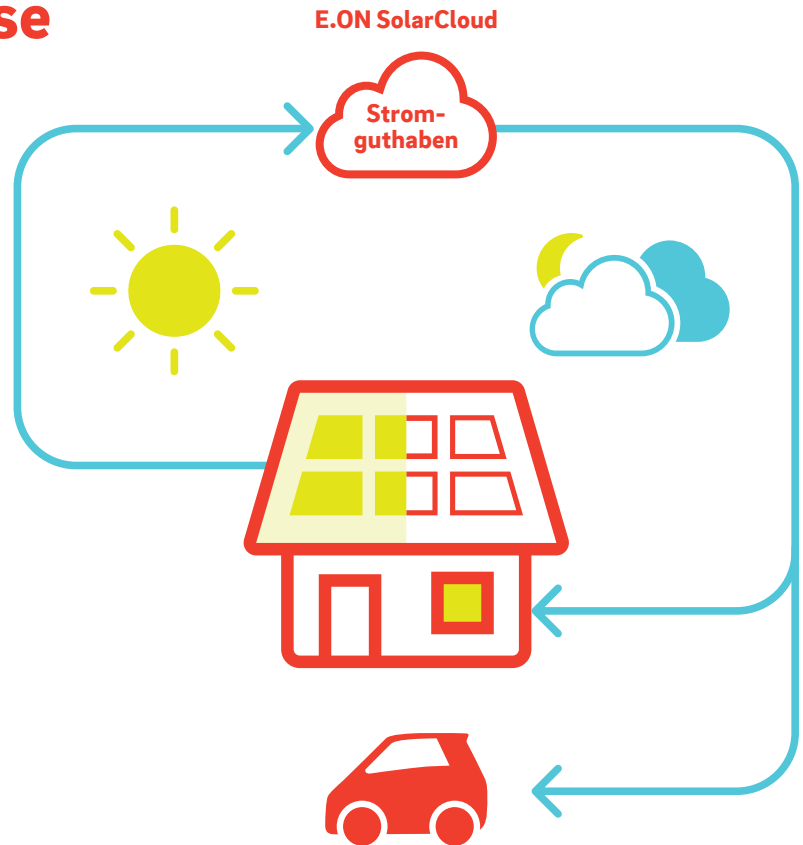

Stromguthaben aufbauen

- Ihren überschüssigen Solarstrom sparen Sie unbegrenzt in der E.ON SolarCloud an
- Die Investition in eine Batterie entfällt

Eigenen Solarstrom jederzeit nutzen

- Bei Bedarf rufen Sie Ihr Stromguthaben ab
- So sind Sie auch Regentagen, in den Wintermonaten und in der Nacht mit Solarstrom versorgt

Sonnenenergie rund um die Uhr

Die E.ON Aura Manager App

So haben Sie Ihre Solarenergie immer im Blick. Hier sehen Sie zum Beispiel den aktuellen Stand Ihres Solarstrom-Guthabens, Ihren aktuellen Verbrauch und wie viel Energie Sie gerade produzieren.

Gerne vermitteln wir Ihnen auch die passende Finanzierung zu Ihrer E.ON Solar-Lösung!

E.ON SolarCloud 100% Sonnenenergie, 0% Batterie zuhause

An sonnigen Tagen bauen Sie sich ein Stromguthaben auf, das Sie bei Bedarf jederzeit nutzen können.

Eine Lösung, alle Vorteile

Mit der Premium Variante der E.ON SolarCloud erhalten Sie noch eine Extraportion Sicherheit. Mit dem Rundum-sorglos Paket können Sie sich entspannt zurücklehnen.

	E.ON SolarCloud	E.ON SolarCloud Premium ¹
Solarstrom zu 100% nutzen		
E.ON SolarCloud	✓	✓
E.ON Aura Manager App	✓	✓
Rundum-sorglos-Paket		
- E.ON Effizienzcheck	—	✓
- E.ON Sonnenscheingarantie	—	✓
- Allgefahrenversicherung inkl. Ertragsausfallversicherung für Photovoltaikanlage und Speicher	—	✓
E.ON SolarCloud Fixpreis ab	21,99 €/ Monat	26,99 €/ Monat
	263,88 €/ Jahr ²	323,88 €/ Jahr ²