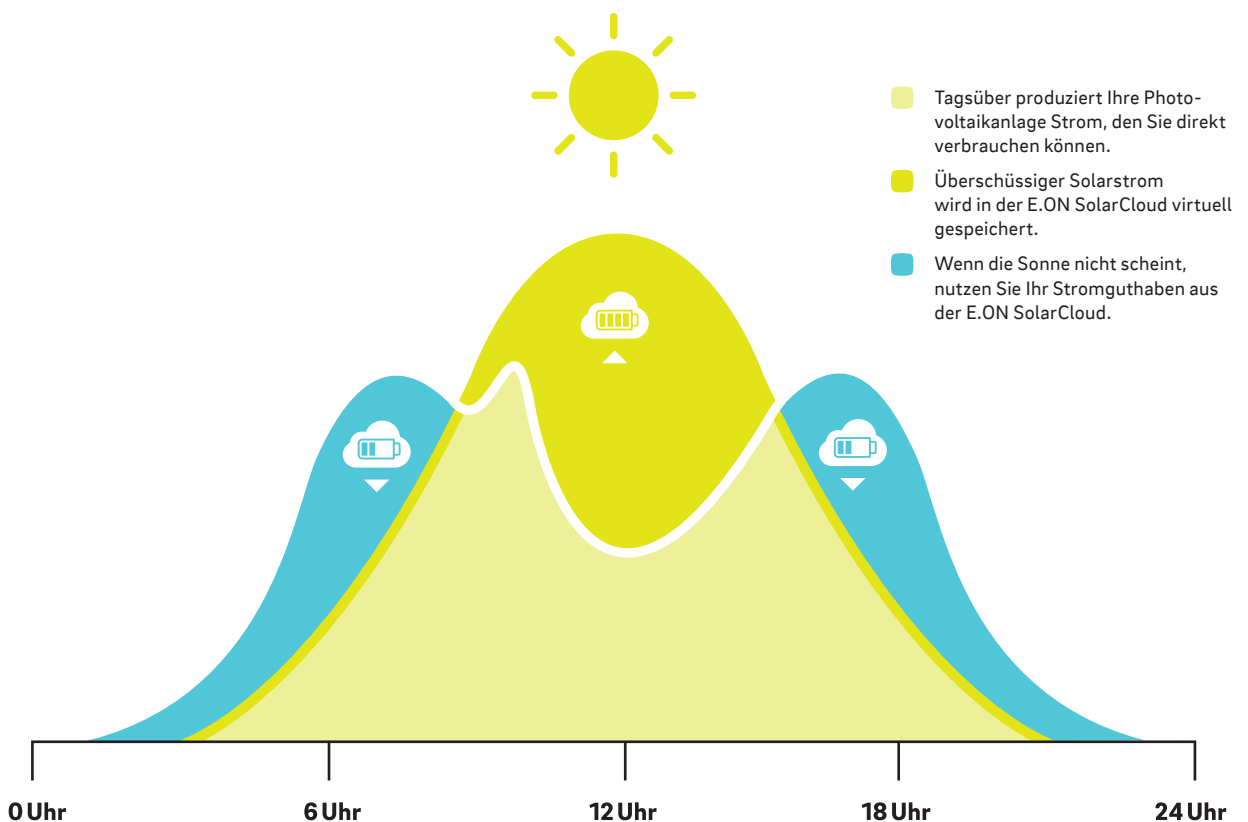

Stromguthaben aufbauen

- Ihren überschüssigen Solarstrom sparen Sie unbegrenzt in der E.ON SolarCloud an
- Die Investition in eine Batterie entfällt

Eigenen Solarstrom jederzeit nutzen

- Bei Bedarf rufen Sie Ihr Stromguthaben ab
- So sind Sie auch Regentagen, in den Wintermonaten und in der Nacht mit Solarstrom versorgt

Sonnenenergie rund um die Uhr

Die E.ON Aura Manager App

So haben Sie Ihre Solarenergie immer im Blick. Hier sehen Sie zum Beispiel den aktuellen Stand Ihres Solarstrom-Guthabens, Ihren aktuellen Verbrauch und wie viel Energie Sie gerade produzieren.